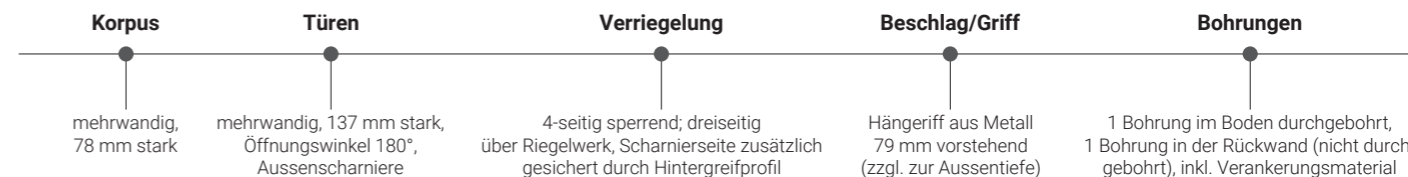

Bezeichnung	Farbe		Aussenmasse in mm			Innenmasse in mm			Vol. Liter	FB¹	Kg
	Anthrazit	Lichtgrau	Höhe	Breite	Tiefe	Höhe	Breite	Tiefe			
Hero 660	P21380	P20380	660	536	525*	504	370	305	57	1	373
Hero 660B	P21390	P20390	660	606	525*	504	440	305	68	1	406
Hero 750	P21400	P20400	756	606	525*	600	440	305	81	1	455
Hero 800	P21450	P20450	806	736	565*	650	570	345	128	1	580
Hero 900	P21410	P20410	906	606	525*	750	440	305	101	1	531
Hero 1100	P21420	P20420	1106	606	525*	950	440	305	127	2	633
Hero 1200	P21430	P20430	1256	606	525*	1100	440	305	127	2	709
Hero 1200B	P21460	P20460	1256	736	565*	1100	570	345	216	2	846
Hero 1500	P21470	P20470	1506	736	565*	1350	570	345	265	3	994
Hero 1800	P21490	P20490	1812	842	565*	1656	676	345	386	4	1285

*Durch den Beschlag erhöht sich die Aussentiefe um 79 mm; FB¹=Fachböden